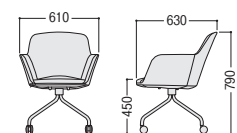

TC-27G

セット写真のチェア TC-27G-GL

テーブル P290

24-0229-□ TC-27G-□
¥79,700

W610×D615×H805~865
SH445~505 ●11.5kg

■張地カラー

GL(グレー) -[1]

BK(ブラック) -[3]

■仕様

- 背・座/布張り、
モールドウレタンフォーム
- 脚部/アルミダイキャスト、
φ60ナイロンキャスター
- ガス圧上下昇降機付

TC-27

TC-27-GL(グレー)

TC-27-GR(グリーン)

TC-27-BR(ブラウン)

24-0228-□ TC-27-□
¥72,500

W610×D630×H790 SH450
●10.5kg

スツールとカラーコーディネートできます。

セット写真のチェア TC-27-GL/BR

テーブル P299

■張地カラー

GL(グレー) -[1]

BR(ブラウン) -[2]

GR(グリーン) -[4]

■仕様