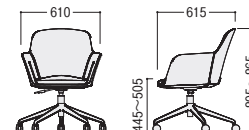

TC-27G

セット写真のチェア TC-27G-GL

テーブル P290

24-0229-□ TC-27G-□
¥79,700

W610×D615×H805~865
SH445~505 ●11.5kg

■張地カラー

GL(グレー) -[1]

BK(ブラック) -[3]

■仕様

- 背・座/布張り、
モールドウレタンフォーム
- 脚部/アルミダイキャスト、
φ60ナイロンキャスター
- ガス圧上下昇降機付

TC-27

TC-27-GL(グレー)

TC-27-GR(グリーン)

TC-27-BR(ブラウン)

24-0228-□ TC-27-□
¥72,500

W610×D630×H790 SH450
●10.5kg

スツールとカラーコーディネートできます。

セット写真のチェア TC-27-GL/BR

テーブル P299

■張地カラー

GL(グレー) -[1]

BR(ブラウン) -[2]

GR(グリーン) -[4]

■仕様